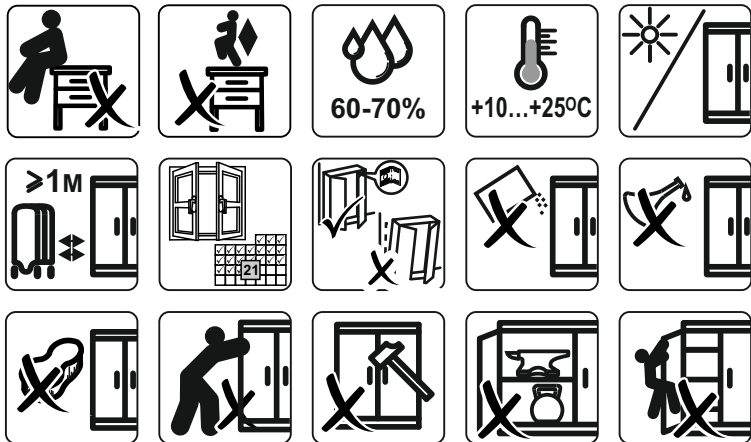

1,6x25	4x30			4x16			
x71	x6	x12	x12	x50	x31	x18	x8
x6	x2	x6	x1				x2

x6	x2	x6	x1

x6	x4	x2	x2