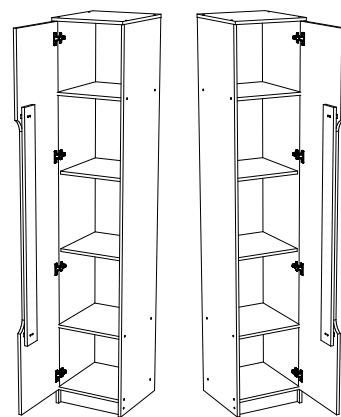

## Инструкция по сборке и эксплуатации мебели Модульная система «Прайм» Шкаф (Пенал)

Габаритные размеры  
Ширина (мм): 402  
Высота (мм): 2100  
Глубина (мм): 436  
максимальная нагрузка  
на полку - 10 кг.

Модуль универсальный  
створка устанавливается  
на левую и на правую сторону