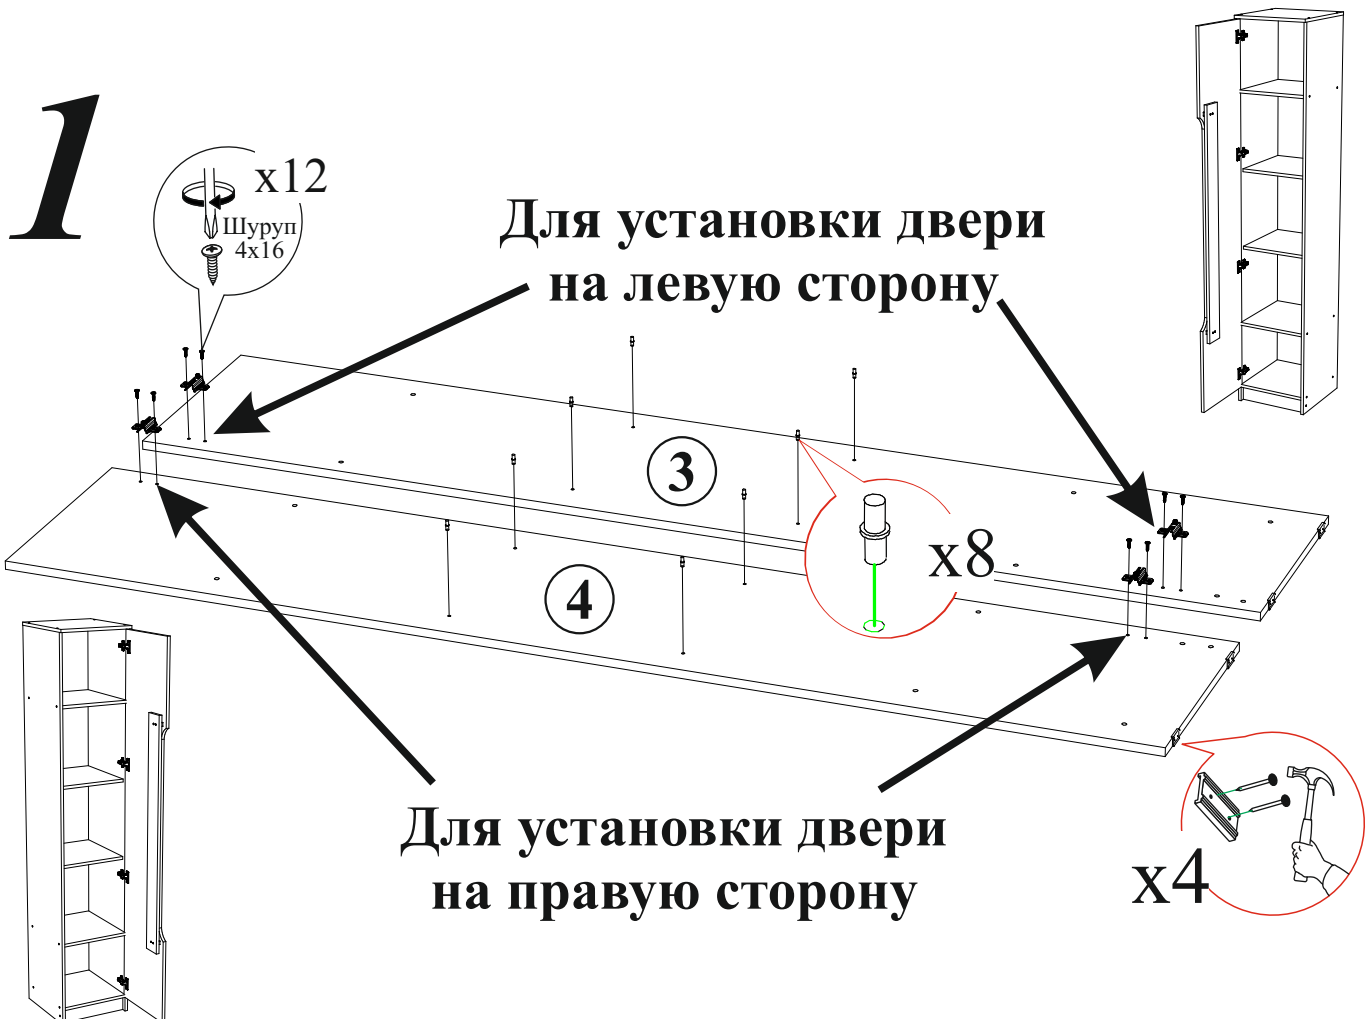

Качество мебели зависит от качества сборки.
Рекомендуем доверить сборку специалистам.

Необходимый инструмент для сборки.
Рекомендуем сборку производить вдвоем.