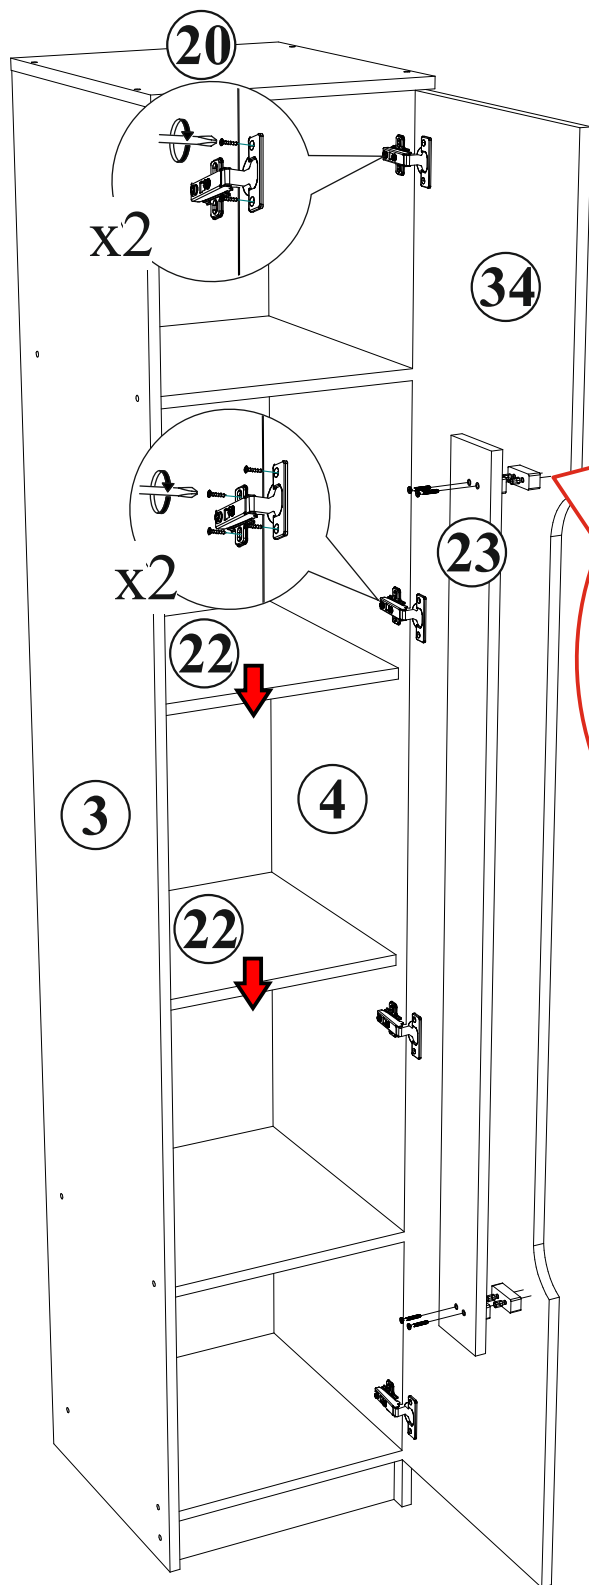

## Инструкция по сборке и эксплуатации мебели Модульная система «Прайм» Шкаф (Пенал)

Габаритные размеры  
Ширина (мм): 402  
Высота (мм): 2100  
Глубина (мм): 436  
максимальная нагрузка  
на полку - 10 кг.

# 4

Регулировка створки по глубине

Регулировка створки по ширине

Регулировка створки по высоте

Рекомендуем закрепить мебель к стене или к другой мебели.

Уважаемый покупатель!

Выражаем Вам искреннюю благодарность за выбор нашей мебели!