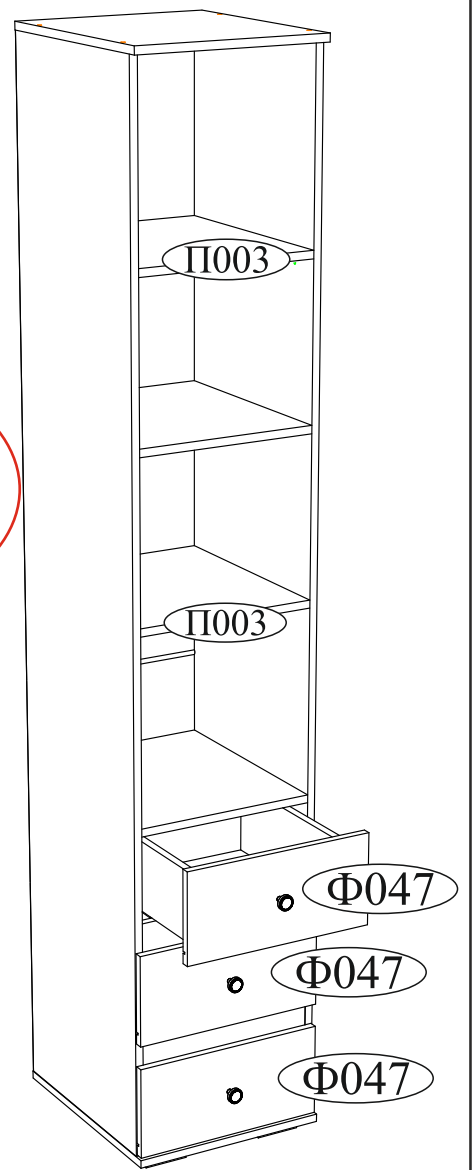

11

ВНИМАНИЕ!!!

Не вставляйте на открытые ящики!

Не тяните за открытые створки!

Рекомендуем закрепить мебель к стене или к другой мебели.

Уважаемый покупатель!

Выражаем Вам искреннюю благодарность за выбор нашей мебели!