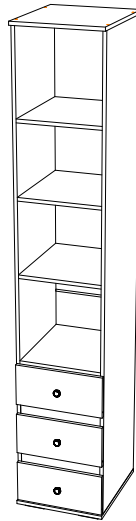

Инструкция по сборке и эксплуатации мебели

Наборы мебели для спальни «Мемори»

Шкаф (пенал) ПН-10

Габаритные размеры

Ширина: 402

Высота: 2176

Глубина: 460

3 ящика:
максимальная нагрузка
на ящик - 10 кг.

Дата изготовления _____

Комплектовочная ведомость

Поз.	Наименование	Длина	Ширина	Кол-во	Упаковка
В002	Бок ящика	400	142	6	Пенал
В125	Боковина	2124	440	1	Пенал
В126	Боковина	2124	440	1	Пенал
В003	Вязка ящика	310	142	3	Пенал
В004	Вязка	368	440	2	Пенал
К006	Крышка	460	402	1	Пенал
К007	Крышка	460	402	1	Пенал
Л006	ЛДВП ящика	404	338	3	Пенал
Л007	ЛДВП	429	396	5	Пенал
П003	Полка	368	440	2	Пенал
Пл060	Планка	368	70	2	Пенал
Ф047	Фасад	188	396	3	Пенал
Бр003	Брус соединительный	368 мм		4	Пенал
Фурнитура				1	Пенал