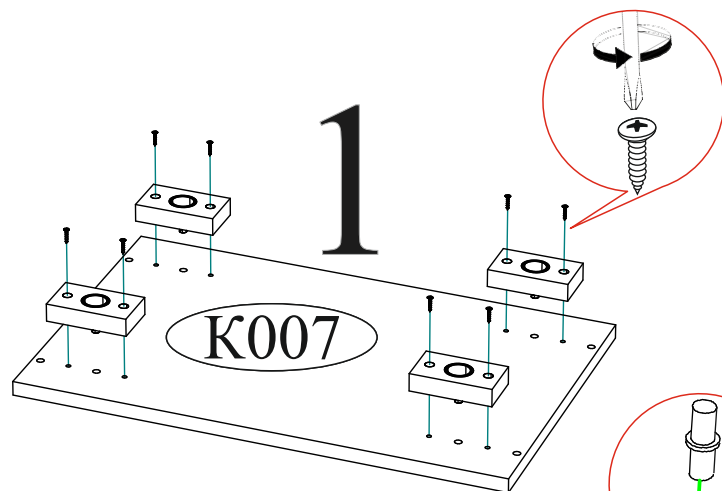

Комплектовочная ведомость

Поз.	Наименование	Длина	Ширина	Кол-во	Упаковка
В002	Бок ящика	400	142	6	Пенал
В125	Боковина	2124	440	1	Пенал
В126	Боковина	2124	440	1	Пенал
В003	Вязка ящика	310	142	3	Пенал
В004	Вязка	368	440	2	Пенал
К006	Крышка	460	402	1	Пенал
К007	Крышка	460	402	1	Пенал
Л006	ЛДВП ящика	404	338	3	Пенал
Л007	ЛДВП	429	396	5	Пенал
П003	Полка	368	440	2	Пенал
Пл060	Планка	368	70	2	Пенал
Ф047	Фасад	188	396	3	Пенал
Бр003	Брус соединительный	368 мм		4	Пенал
Фурнитура				1	Пенал

Гвоздь 2x20 70 шт.	Евровинт 6x50 20 шт.	Евроключ 1 шт.
Заглушка для эксцентрика 16 шт.	Заглушка для евроинта 12 шт.	Навес угловой с заглушкой 2 шт.
Направляющая шариковая 400мм 3 компл.	Опора прямоугольная 20 мм 4 шт.	Стяжка межсекционная D5x32 1 шт.
Полкодержатель (хром) 8 шт.	Шкант 8x30 8 шт.	Шуруп 4x16 42 шт.
Ручка BTS №37 кнопка (хром) 3 шт.	Футорка для шурупа 4x16 12 шт.	Эксцентриковая стяжка 20 шт.

Качество мебели зависит от качества сборки.
Рекомендуем доверить сборку специалистам.