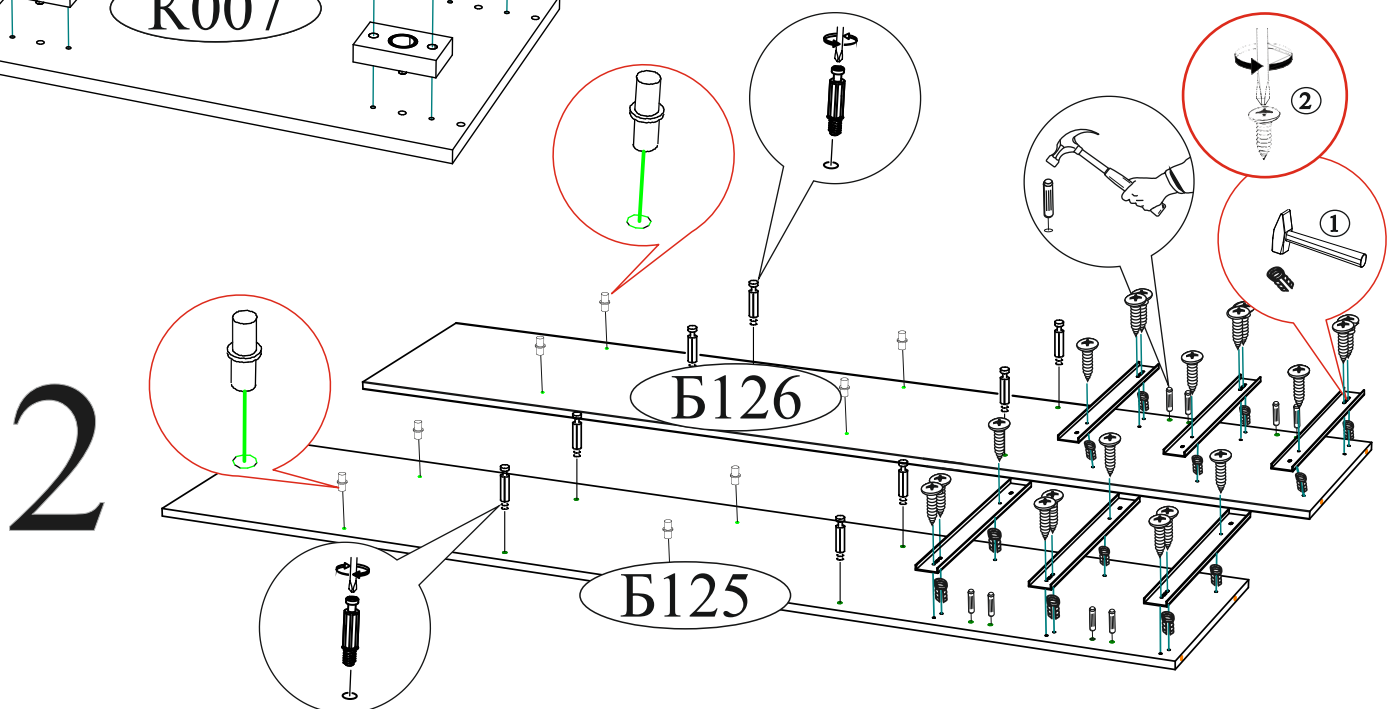

Необходимый инструмент для сборки.

Рекомендуем сборку производить вдвоем.